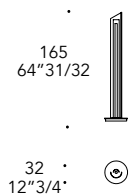

ARIA PIANTANA & TABLE LAMP

Design · Marco Piva

PIANTANA LAMPADA DA TAVOLO

Floor lamp

Table lamp

BASE | 1

Metallo
Metal

Nero opaco
Matt black