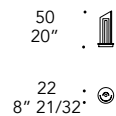

ARIA PIANTANA & TABLE LAMP

Design · Marco Piva

PIANTANA LAMPADA DA TAVOLO

Floor lamp

Table lamp

BASE | 1

Metallo
Metal

Nero opaco
Matt black